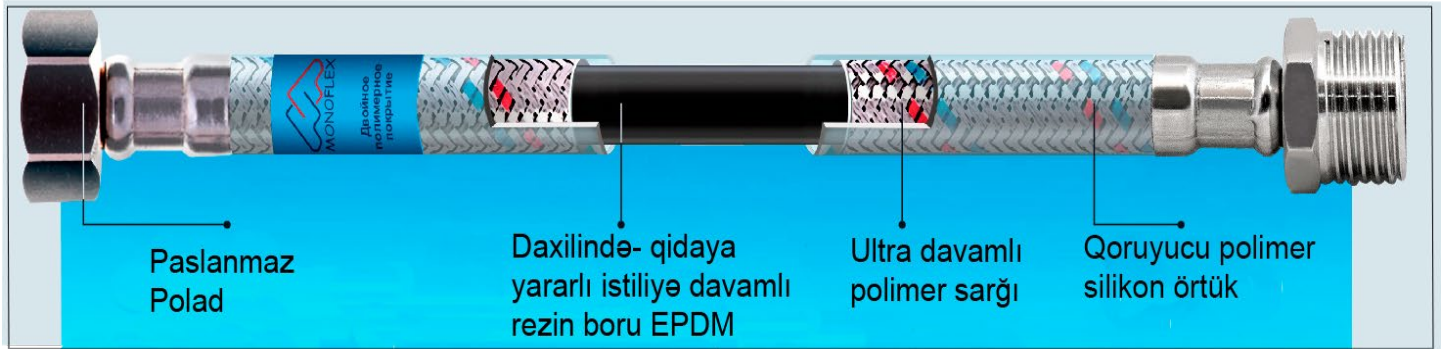

12 mm flexible eyeliner EPDM (qeyri-toksik kauçuk) paslanmayan polad iplə hörülmüş bir su xortumudur.

Yüksək keyfiyyətli paslanmayan 301 markalı poladdan hazırlanmış, hər birinin qalınlığı 0,18 mm olan 7 hörgü sapından ibarətdir.

Qırmızı və mavi neylon ipliklər məhsulun, isti və soyuq su təchizatında istifadə edilə biləcəyini xarakterizə edir .

Сделано в России ®

Tempetatur davamlılığı
Maksimal təzyiq

95 °C
МПА 10 (bar)

Ölçülər

Su xortumu 12 mm 1/2